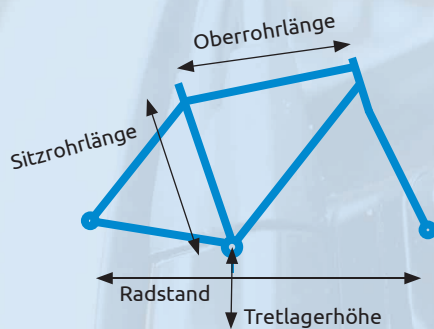

Anwendung

Active

Sport

Einsatzgebiet

Touring

City

Geometriedaten

	Premium-Rad	Tretlagerhöhe	Oberrohrlänge	Sitzrohrlänge	Radstand
Frauen	49 cm	28,5 cm	55,4 cm	49,0 cm	109,6 cm
	53 cm	28,5 cm	56,39 cm	53,0 cm	109,6 cm
	56 cm	28,5 cm	57,2 cm	56,0 cm	110,4 cm

	Premium-Rad	Tretlagerhöhe	Oberrohrlänge	Sitzrohrlänge	Radstand
Männer	52 cm	28,5 cm	56,07 cm	52,0 cm	109,4 cm
	55 cm	28,5 cm	57,83 cm	55,0 cm	110,3 cm
	58 cm	28,5 cm	58,91 cm	58,0 cm	110,8 cm
	61 cm	28,5 cm	60,34 cm	61,0 cm	111,61 cm