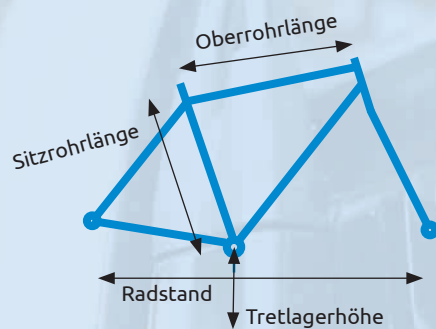

Anwendung

Active

Sport

Einsatzgebiet

Touring

City

Geometriedaten

	CromoRad	Tretlagerhöhe	Oberrohrlänge	Sitzrohrlänge	Radstand
Frauen	48 cm	27,6 cm	54,9 cm	48,0 cm	109,4 cm
	52 cm	27,6 cm	57,6 cm	52,0 cm	109,9 cm
	56 cm	27,6 cm	58,7 cm	56,0 cm	110,9 cm
	60 cm	27,6 cm	58,7 cm	60,0 cm	110,9 cm

	CromoRad	Tretlagerhöhe	Oberrohrlänge	Sitzrohrlänge	Radstand
Männer	50 cm	27,6 cm	55,1 cm	50,0 cm	109,4 cm
	54 cm	27,6 cm	58,0 cm	54,0 cm	109,9 cm
	58 cm	27,6 cm	58,9 cm	58,0 cm	110,7 cm
	62 cm	27,6 cm	60,4 cm	62,0 cm	111,7 cm
	66 cm	27,6 cm	63,0 cm	66,0 cm	113,6 cm
	70 cm	27,6 cm	64,3 cm	70,0 cm	114,1 cm